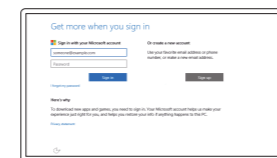

2 Finish Windows setup

Concluir a configuração do Windows
Finalizați configurarea Windows
Dokončajte namestitev sistema Windows
Windows kurulumunu tamamlayın

Enable Dell updates

Activar as actualizações Dell
Activați actualizările Dell
Omogočite posodobitve Dell
Dell güncellemelerini etkinleştir

Connect to your network

Estabelecer ligação à rede
Conectați-vă la rețea
Povežite računalnik z omrežjem
Ağınıza bağlanın

- NOTE: If you are connecting to a secured wireless network, enter the password for the wireless network access when prompted.
- NOTA: Se estiver a estabelecer ligação a uma rede sem fios protegida, quando for solicitado, digite a palavra-passe de acesso à rede sem fios.
- NOTĂ: Dacă vă conectați la o rețea wireless securizată, introduceți parola pentru acces la rețeaua wireless când vi se solicită.
- OPOMBA: Če se povezujete v zaščiteno brezžično omrežje, ob pozivu vnesite geslo za dostop do brezžičnega omrežja.
- NOT: Güvenli bir kablosuz ağa bağlanıyorsanız, sorulduğunda kablosuz ağ erişimi parolasını girin.

Sign in to your Microsoft account or create a local account

Iniciar sessão numa conta Microsoft ou criar uma conta local
Conectați-vă la contul Microsoft sau creați un cont local
Vpišite se v račun Microsoft ali ustvarite lokalni račun
Microsoft hesabınıza oturum açın veya yerel bir hesap oluşturun