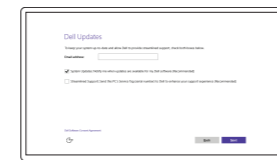

2 Finish Windows setup

Concluir a configuração do Windows
Finalizați configurarea Windows
Dokončajte namestitev sistema Windows
Windows kurulumunu tamamlayın

Enable Dell updates

Activar as actualizações Dell
Activați actualizările Dell
Omogočite posodobitve Dell
Dell güncellemelerini etkinleştir