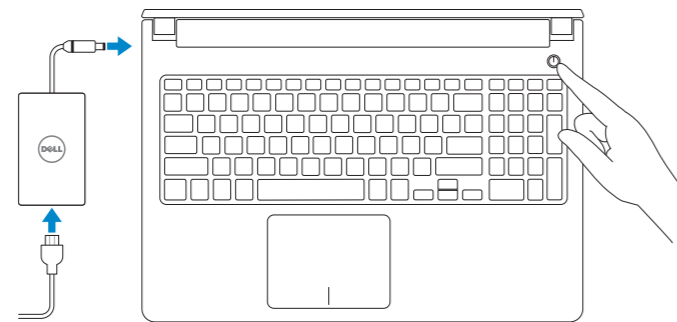

Inspiron 15

5000 Series

Quick Start Guide

Guia de iniciação rápida
Ghid de pornire rapidă
Priručnik za hitri zagon
Hızlı Başlangıç Kılavuzu

1 Connect the power adapter and press the power button

Ligar o adaptador de alimentação e premir o botão de energia
Conectați adaptorul de alimentare și apăsați pe butonul de alimentare
Priključite napajalnik in pritisnite gumb za vklop/izklop
Güç adaptörünü takıp güç düğmesine basın